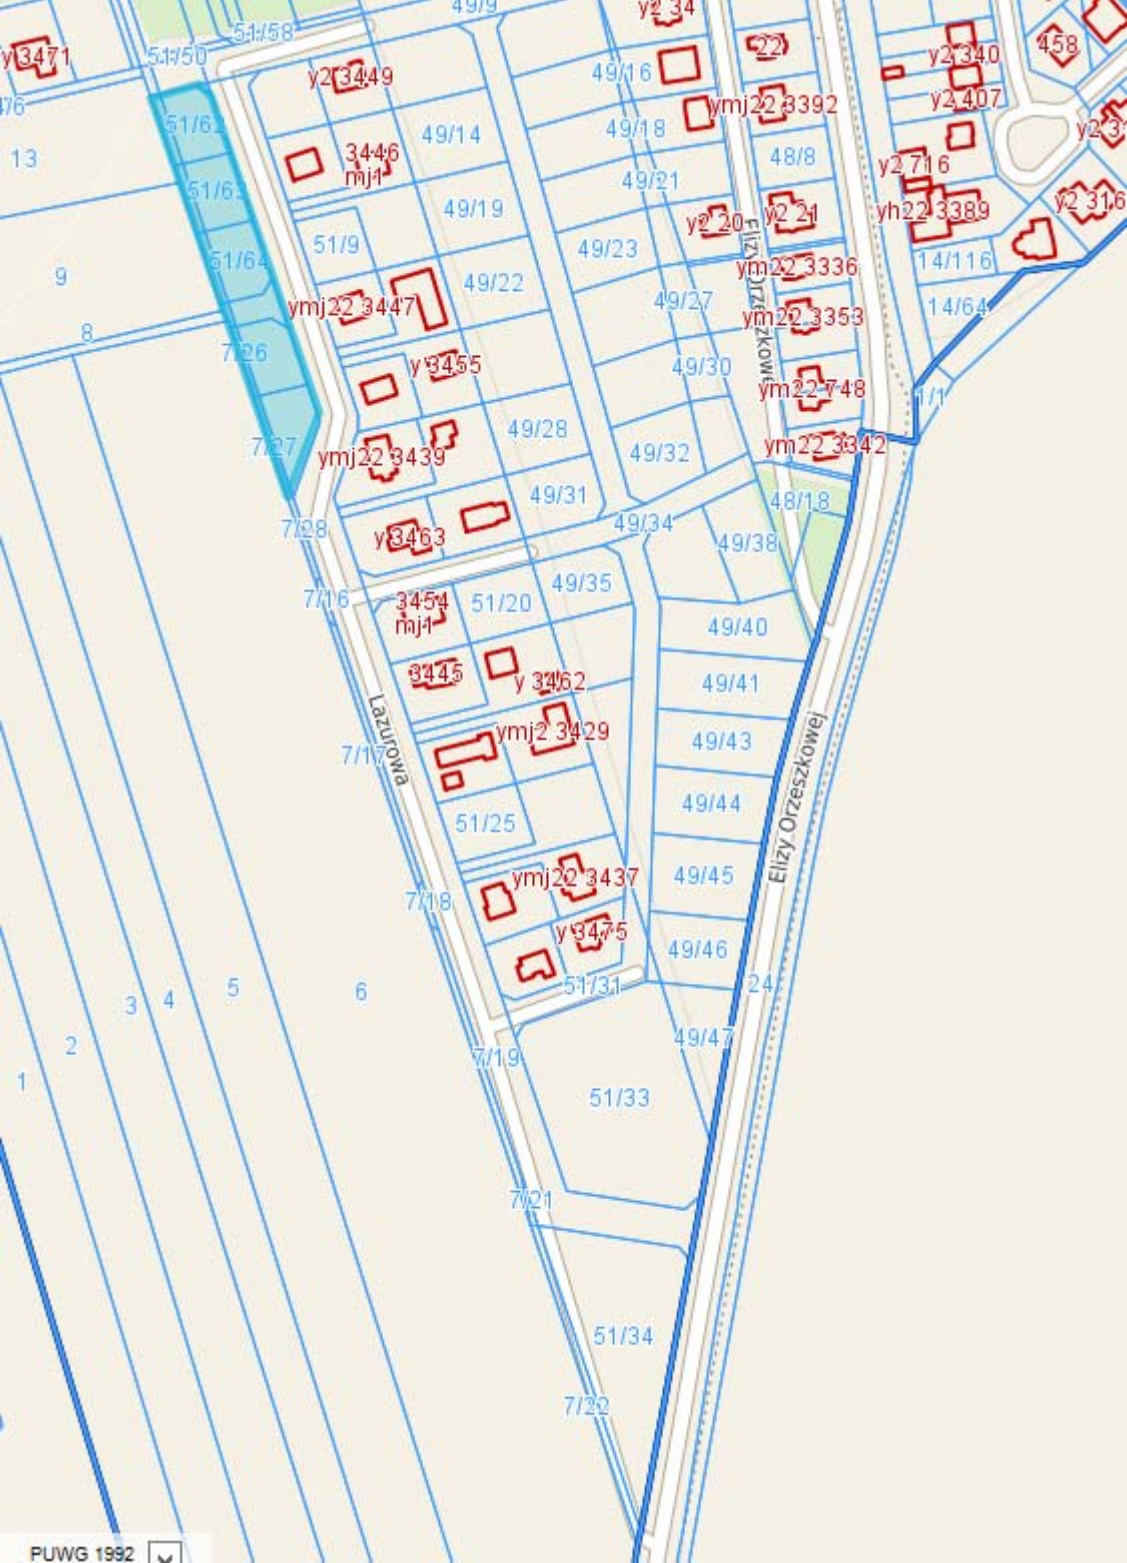

Lazurowa

Elzy Orzeszkowej

Wileńska

Stanisławowska

Nowogrodzka

Tarnopolska

Jana Długosza

y 3471

51/62  
51/63  
51/64

51/65  
51/66

y2 3449

ymj22 3438

3446  
mj1

ymj22 3447

y 3448

ymj22 3444